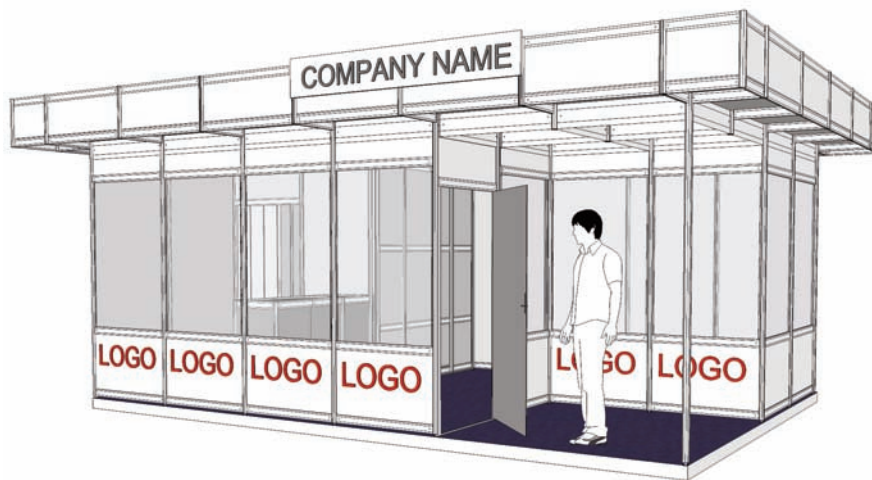

Stand Personalizat Exterior (inchiriere)

Constructia standului personalizat se realizeaza din structura agreata de comun acord.

Structura poate fi:

- Structura modulara
- Casute prefabricate din lemn
- Structura scena

*) Oferta personalizata in functie de suprafata

Cod: 08