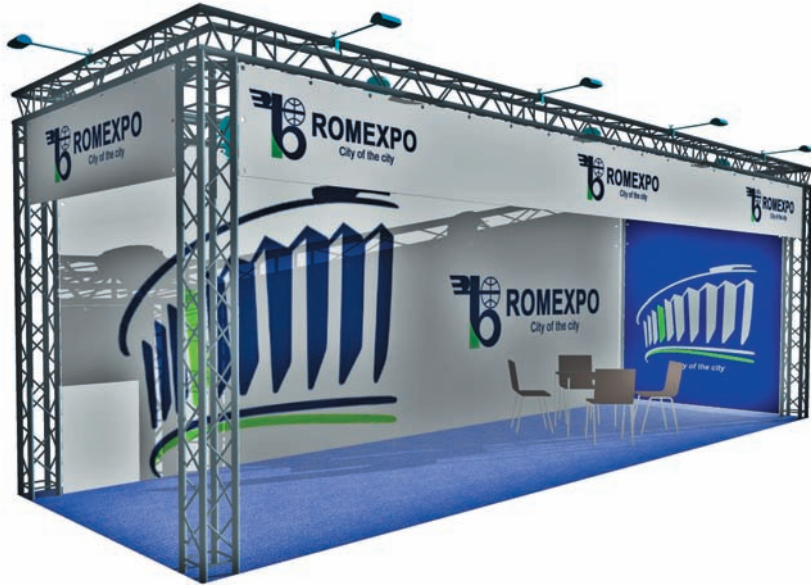

Cod: 03

Stand AVANTAJ (inchiriere)

Dotarile standului din imagine:

- Sistemul constructiv: structura modulara MSB
- Mocheta unica folosinta
- Sistem iluminare: reflectoare
- Masa cu 4 scaune
- Cuiet, cos de gunoi
- Grafica pe banner
- Conexiune electrica cu 230V/3kW

*) Oferta personalizata in functie de suprafata

Cod: 04

Stand TOP (inchiriere)