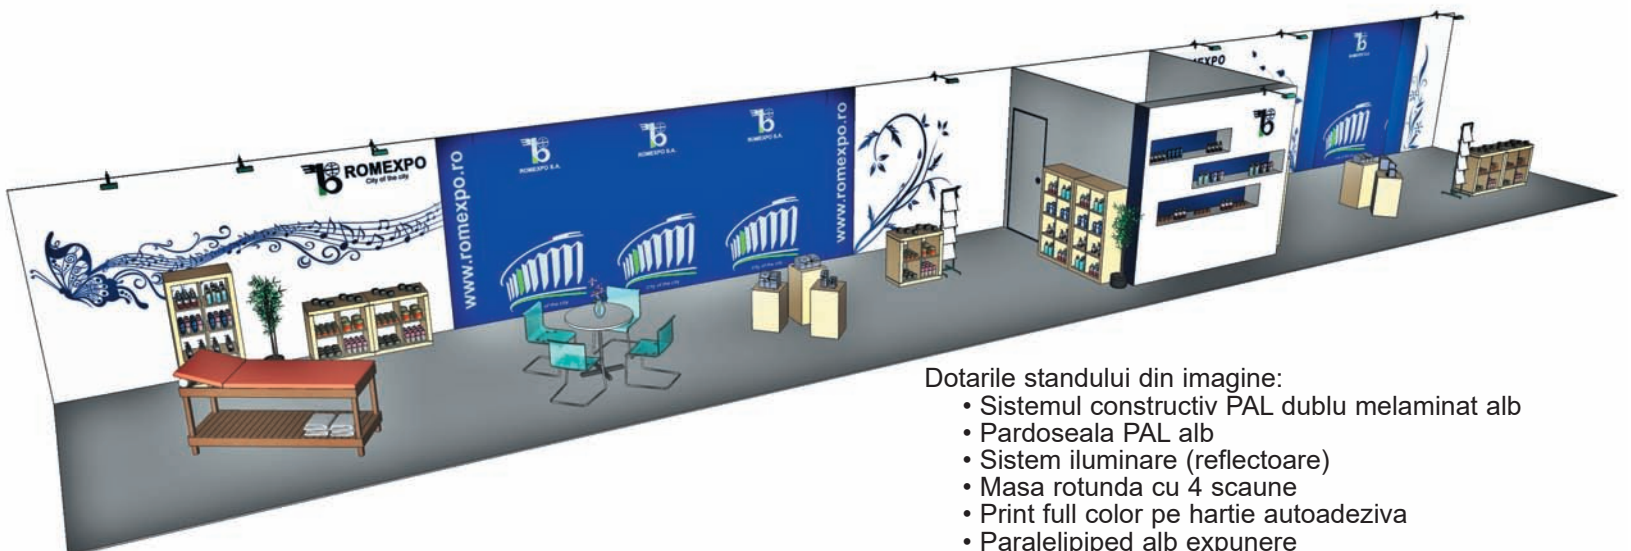

\*) Oferta personalizata in functie de suprafata

**Cod: 04**

**Stand TOP (inchiriere)**

Dotarile standului din imagine:

- Sistemul constructiv: structura modulara octanorm, panouri PFL colantate, structura modulara MSB
- Mocheta unica folosinta
- Oficiu cu usa plianta
- Televizor LCD si DVD
- Cuiet, cos de gunoi
- Suport pliante
- Desk structura
- Sistem iluminare: reflectoare si spoturi
- Conexiune electrica cu 230V/3kW

\*) Oferta personalizata in functie de suprafata

**Cod: 05**

**Stand PREMIUM (inchiriere)**

Dotarile standului din imagine:

- Sistemul constructiv PAL dublu melaminat alb
- Pardoseala PAL alb
- Sistem iluminare (reflectoare)
- Masa rotunda cu 4 scaune
- Print full color pe hartie autoadeziva
- Paralelipiped alb expunere
- Cuiet, cos de gunoi
- Plante decorative
- Conexiune electrica cu 230V/3kW

\*) Oferta personalizata in functie de suprafata

**Cod: 06**

**Stand Standard Exterior (inchiriere)**

- Pereti pe contur, podium, acoperis
- Mocheta unica folosinta
- Pазie pe latura principala inscriptionata cu numele firmei
- Tablou electric
- 1 masa, 3 scaune, 1 cos de gunoi, 1 spot/4mp, 1 priza
- Standul are in dotare un oficiu de 1 mp (o draperie + un panou + 1 cuier)

\*) Oferta personalizata in functie de suprafata

**Cod: 08**

**Cort 5x5x2,5 m (inchiriere)**

- Structura din aluminiu
- Pereti si acoperis din PVC
- 1 masa, 4 scaune, 1 cos de gunoi, 1 bransament monofazic, 3 spoturi lumina
- Podium
- Mocheta de unica folosinta