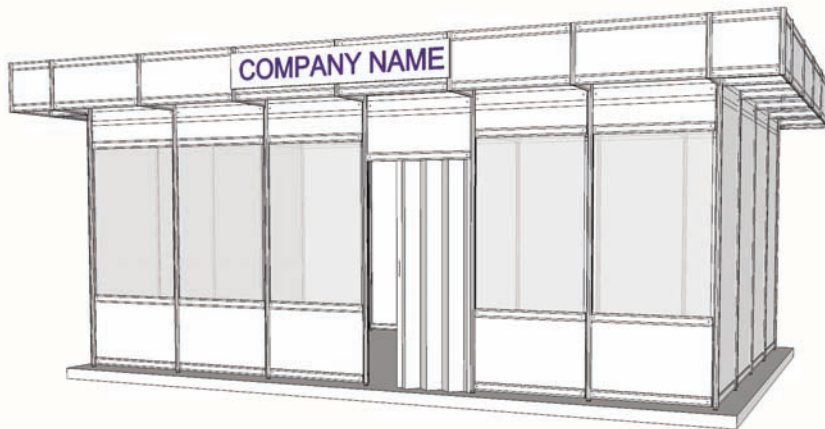

**Cod: 01**

**Stand Standard Interior (inchiriere)**

Cuprinde:

- Pereti pe contur (cu exceptia laturilor libere) din panouri si structura modulara (L panou=1 m / H=2,5 m / H liber =2,3m)
- Mocheta unica folosinta
- Pazii pe laturile libere inscriptionate cu numele firmei
- Conexiune electrica cu 230V/3kW
- Standul are in dotare un oficiu de 1 m<sup>2</sup> (o draperie + un panou + 1 cuier)

\*) Oferta personalizata in functie de suprafata

**Cod: 05**

**Stand PREMIUM (inchiriere)**

Dotarile standului din imagine:

- Sistemul constructiv PAL dublu melaminat alb
- Pardoseala PAL alb
- Sistem iluminare (reflectoare)
- Masa rotunda cu 4 scaune
- Print full color pe hartie autoadeziva
- Paralelipiped alb expunere
- Cuiet, cos de gunoi
- Plante decorative
- Conexiune electrica cu 230V/3kW

\*) Oferta personalizata in functie de suprafata

**Cod: 06**

**Stand Standard Exterior (inchiriere)**

- Pereti pe contur, podium, acoperis
- Mocheta unica folosinta
- Pазie pe latura principala inscriptionata cu numele firmei
- Tablou electric
- 1 masa, 3 scaune, 1 cos de gunoi, 1 spot/4mp, 1 priza
- Standul are in dotare un oficiu de 1 mp (o draperie + un panou + 1 cuier)