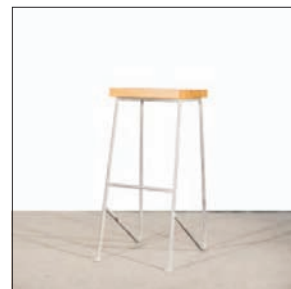

Scaun Domicilio sezut lemn EUR 26.00
Cod 025.010.040.140
(36 x 34,5 x 75 cm)