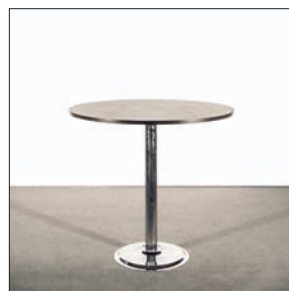

Masa Total Mob (rotunda, joasa) EUR 15.00
Cod 025.010.030.045
(80 cm diametru; h: 73 cm)