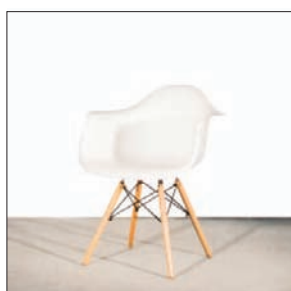

**Scaun Rio CN Maxi** EUR 11.00  
Cod 025.010.040.032

**Scaun Eames-alb** EUR 18.00  
Cod 025.010.040.150  
(61 x 62 x 77,5 cm)

**Scaun plastic transparent** EUR 11.00  
Cod 025.010.040.035

**Scaun aluminiu** EUR 15.00  
Cod 025.010.040.015