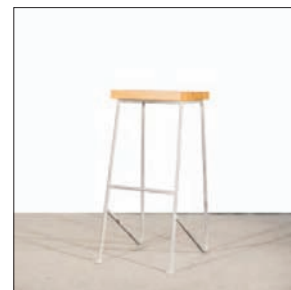

Scaun Domicilio sezut lemn EUR 20.00
Cod 025.010.040.140
(36 x 34,5 x 75 cm)