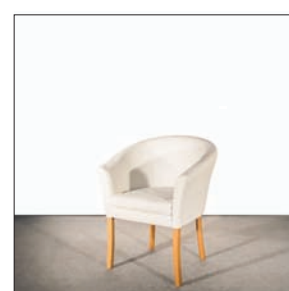

Fotoliu cafeenea alb EUR 31.00
Cod 025.010.010.025
(70 x 70 x 80 cm)