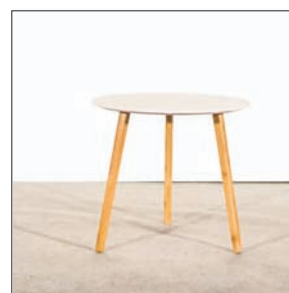

Masuta cafea Winter EUR 12.00
Cod 025.010.020.192
(50 cm diametru; h: 45 cm)