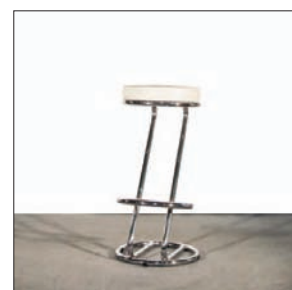

Scaun bar alb EUR 11.00
Cod 025.010.040.079