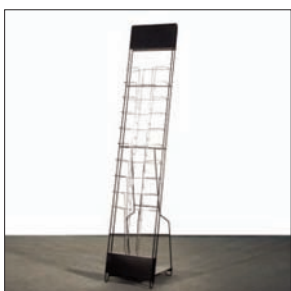

**Sevalet lemn** EUR 14.00  
Cod 025.010.120.168

**Stand metalic pentru prezentare** EUR 65.00  
Cod 025.010.120.167

**Stender brosurii expo** EUR 44.00  
Cod 025.010.150.042

**Suport plante, vertical** EUR 44.00  
Cod 025.010.150.041